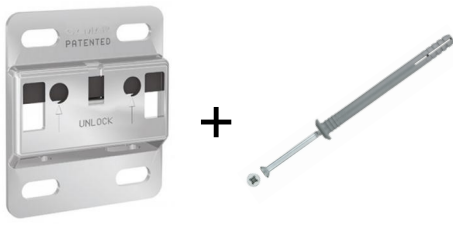

Проверяйте комплектность изделия при получении товара в присутствии продавца. Послепродажные претензии по укомплектованности изделий не принимаются.

**КОМПЛЕКТ ФУРНИТУРЫ НА ОДНО ИЗДЕЛИЕ**

<b>F1</b> ИНСТРУКЦИЯ ПО МОНТАЖУ И ЭКСПЛУАТАЦИИ.....	1 ШТ.
<b>F2</b> ДЮБЕЛЬ-ГВОЗДЬ 6 X 80.....	8 ШТ.
<b>F3</b> НАВЕС САМАР 807 (КОМПЛЕКТ ЛЕВ. / ПРАВ.) <b>УСТАНОВЛЕН НА ИЗДЕЛИЕ</b> .....	1 ШТ.
<b>F4</b> ПЛАНКА ДЛЯ НАВЕСА САМАР 807.....	2 ШТ.
<b>F5</b> СТЯЖКА МЕЖСЕКЦИОННАЯ D5.....	4 ШТ.
<b>F6</b> ЗАГЛУШКА ДЛЯ САМАР 807 (КОМПЛЕКТ ЛЕВ. / ПРАВ.).....	1 ШТ.
<b>F7</b> КЛЮЧ ШЕСТИГРАННЫЙ.....	1 ШТ.

**F2**

**F3**

**F4**

**F5**

**F6**

**F7**

**F3 1 КОМПЛЕКТ**

**F6 1 КОМПЛЕКТ**